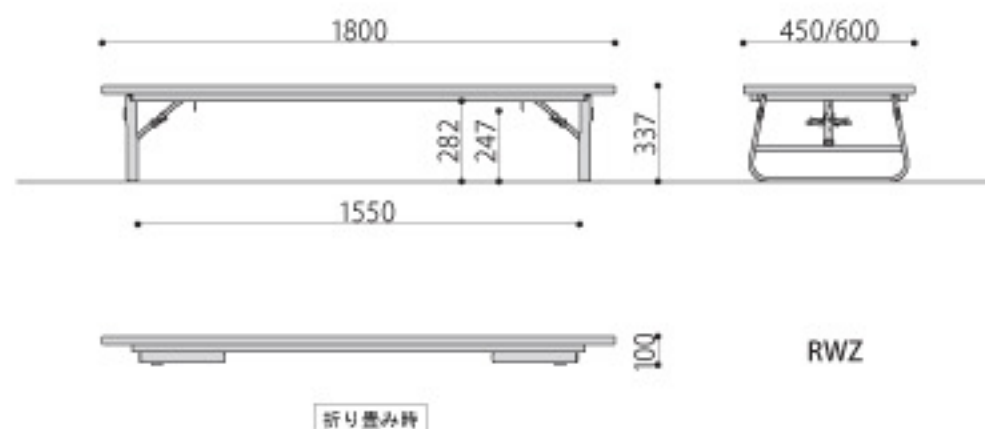

### ■天板色

完成

折畳み座卓	価格	サイズ(mm)	梱包寸数	梱包重量
RWZ-1860	52,000円(税抜価格)	W1800×D600×H330 脚間内寸:W1550×D560	^4.1才	18kg
RWZ-1845	45,000円(税抜価格)	W1800×D450×H340 脚間内寸:W1550×D430	^3.1才	16kg

仕様/天板:メラミン化粧板(28mm厚)ソフトエッジ巻(ブラック) 脚:スチール メラミン焼付塗装 入数:1  
●折畳み時: H100mm

### ■天板色

調節つまみ部  
つまみ部を引き出し、脚フレームを上下させ高さを変えることができます。

5段階高さ調節  
H360～H560の5段階で高さ調節ができます。

完成

折畳みテーブル	価格	サイズ(mm)	梱包寸数	梱包重量
FC-1260 (PK/YE/BL)	75,600円(税抜価格)	W1200×D600×H360～560	2.8才	14kg

仕様/天板:メラミン化粧板(28mm厚)ソフトエッジ巻 脚:パネ脚 スチール26mm角 メラミン焼付塗装(シルバー) 入数:1 ●高さが5段階で変更できます。 ●折畳み時: H91mm