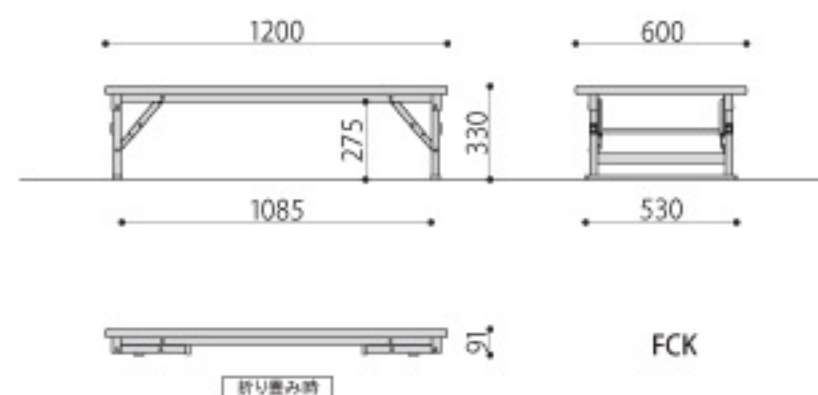

### ■天板色

完成

折畳みテーブル	価格	サイズ(mm)	梱包寸数	梱包重量
FCK-1260 (PK/YE/BL)	57,100円(税抜価格)	W1200×D600×H330	2.8才	13.5kg

仕様/天板:メラミン化粧板(28mm厚)ソフトエッジ巻  
脚:クランク脚 スチール26mm角 メラミン焼付塗装(アイボリー) 入数:1 ●折畳み時:91mm

アイボリー塗装のクランク平板脚を採用。

### ■天板色

調節つまみ部  
つまみ部を引き出し、脚フレームを上下させ高さを変えることができます。

5段階高さ調節  
H360～H560の5段階で高さ調節ができます。

完成

折畳みテーブル	価格	サイズ(mm)	梱包寸数	梱包重量
FC-1260 (PK/YE/BL)	75,600円(税抜価格)	W1200×D600×H360～560	2.8才	14kg

仕様/天板:メラミン化粧板(28mm厚)ソフトエッジ巻 脚:パネ脚 スチール26mm角 メラミン焼付塗装(シルバー) 入数:1 ●高さが5段階で変更できます。 ●折畳み時: H91mm