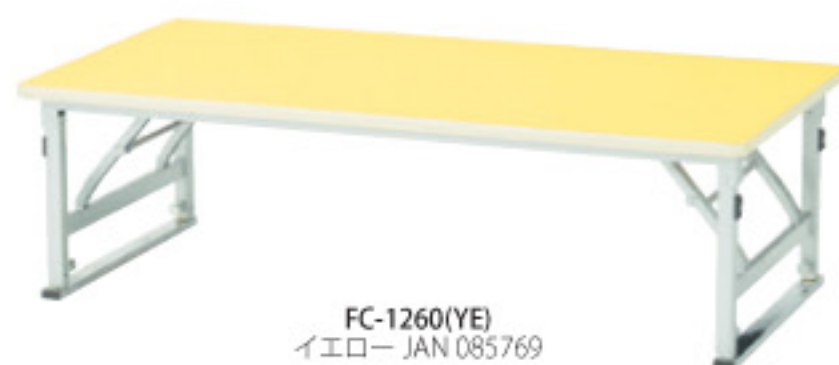

／FCシリーズ (高さ調整脚タイプ)