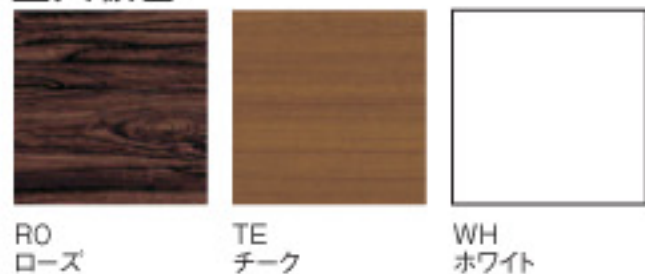

### ■天板色

完成

折畳み座卓	価格	サイズ(mm)	梱包寸数	梱包重量
RWZ-1860	52,000円(税抜価格)	W1800×D600×H330 脚間内寸:W1550×D560	^4.1才	18kg
RWZ-1845	45,000円(税抜価格)	W1800×D450×H340 脚間内寸:W1550×D430	^3.1才	16kg

仕様/天板:メラミン化粧板(28mm厚)ソフトエッジ巻(ブラック) 脚:スチール メラミン焼付塗装 入数:1  
●折畳み時: H100mm