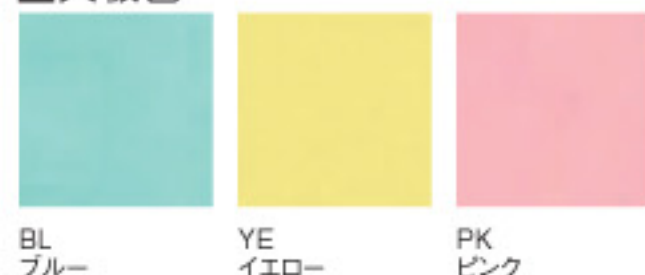

■天板色

調節つまみ部
つまみ部を引き出し、脚フレームを上下させ高さを変えることができます。