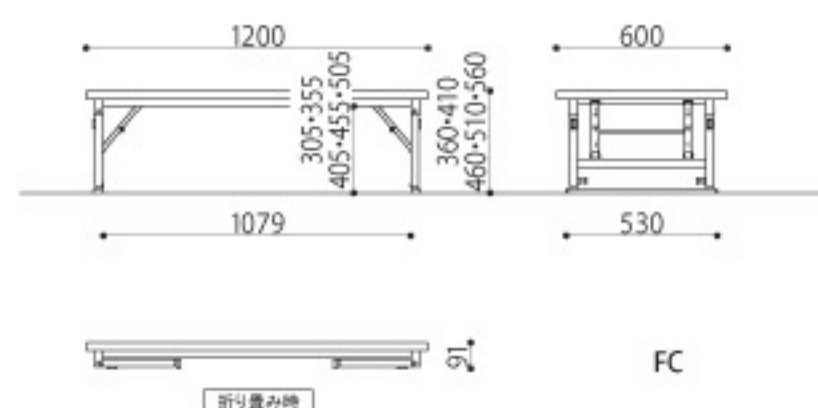

### ■天板色

調節つまみ部  
つまみ部を引き出し、脚フレームを上下させ高さを変えることができます。

5段階高さ調節  
H360～H560の5段階で高さ調節ができます。

完成

折畳みテーブル	価格	サイズ(mm)	梱包寸数	梱包重量
FC-1260 (PK/YE/BL)	75,600円(税抜価格)	W1200×D600×H360～560	2.8才	14kg

仕様/天板:メラミン化粧板(28mm厚)ソフトエッジ巻 脚:パネ脚 スチール26mm角 メラミン焼付塗装(シルバー) 入数:1 ●高さが5段階で変更できます。 ●折畳み時: H91mm